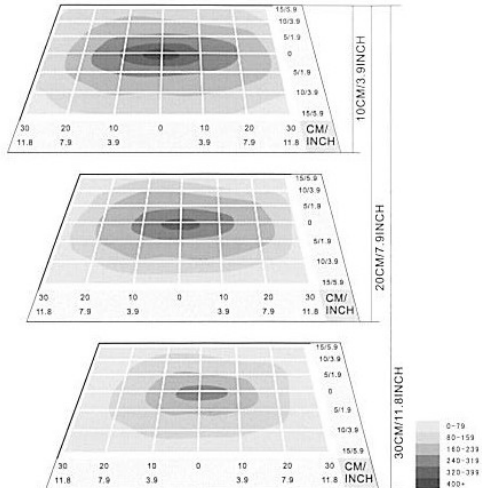

1

2

3

4

5

Lista de Partes

- | | |
|--------------------------------------|------------------------|
| 1. Sistema de Iluminação – 1 unidade | 4. Switch – 1 unidade |
| 2. Cabo de força – 1 unidade | 5. Suporte – 1 unidade |
| 3. Fonte de Energia – 1 unidade | |

2 Montando a base do ZA2430/ZA2431

Garantia

3 POR medição

O resultado é medido em micromoles por metros, e o tanque é de 60X30X33.5 CM

4 Espectro de Cores

5 Especificações do produto

Modelo	ZA2430	ZA2431
Voltagem	100V-240V	100V-240V
Força total do LED	21W	28W
Quantidade de LED	Branco 0.5W x 42PCS	Branco 0.5W X 42pcs Azul 0.5W X 14pcs
Temperatura de cor para o led Branco	6500K	12000K
Comprimento da onda pro led Azul		450-465nm
LUMENS	1600 lm	1600 lm