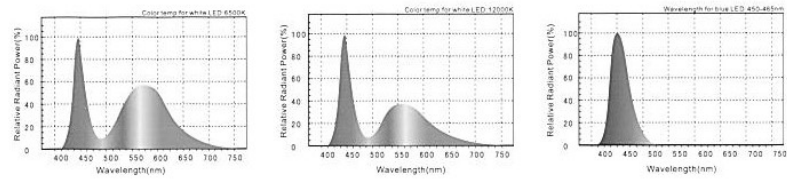

2 Montando a base do ZA2430/ZA2431

Garantia

3 POR medição

O resultado é medido em micromoles por metros, e o tanque é de 60X30X33.5 CM

4 Espectro de Cores

5 Especificações do produto

Modelo	ZA2430	ZA2431
Voltagem	100V-240V	100V-240V
Força total do LED	21W	28W
Quantidade de LED	Branco 0.5W x 42PCS	Branco 0.5W X 42pcs Azul 0.5W X 14pcs
Temperatura de cor para o led Branco	6500K	12000K
Comprimento da onda pro led Azul		450-465nm
LUMENS	1600 lm	1600 lm