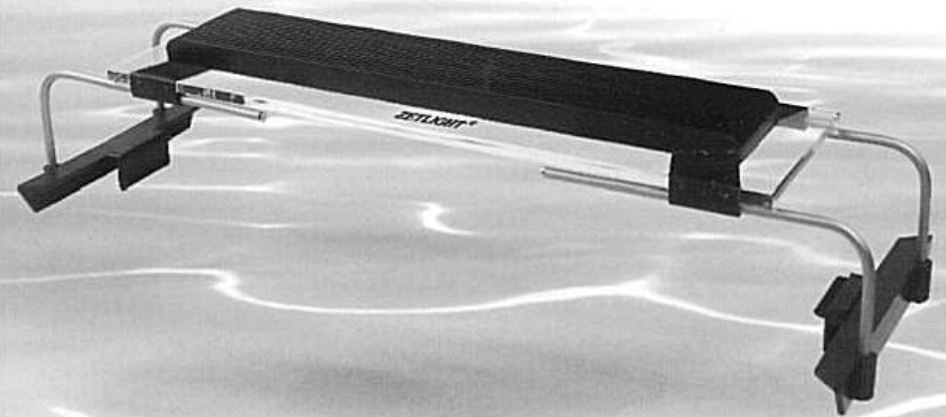

ZETLIGHT

Manual Rápido
Série Aqua
Para ZA2430 e Za2431

Wanna Know
More?
Scan Me!

Começando

Obrigado por escolher o ZETLIGHT SÉRIE AQUA como seu sistema de iluminação LED

Guia de Segurança

1. Para sua segurança, favor ler o manual de instruções com cuidado antes de usar o sistema de luz ZETLIGHT
2. NUNCA OLHE DIRETAMENTE PARA OS LEDS, porque as luzes emitidas pelos LEDs podem causar danos nos olhos, os raios UV e IR (radiação invisível) emitida pelo produto pode danificar permanentemente seus olhos.
3. Um drip loop deve ser utilizado com todos os aparelhos eletrônicos de aquário. Sempre faça conforme a imagem abaixo:

2 Montando a base do ZA2430/ZA2431

Garantia

3 POR medição

O resultado é medido em micromoles por metros, e o tanque é de 60X30X33.5 CM

4 Espectro de Cores

5 Especificações do produto

Modelo	ZA2430	ZA2431
Voltagem	100V-240V	100V-240V
Força total do LED	21W	28W
Quantidade de LED	Branco 0.5W x 42PCS	Branco 0.5W X 42pcs Azul 0.5W X 14pcs
Temperatura de cor para o led Branco	6500K	12000K
Comprimento da onda pro led Azul		450-465nm
LUMENS	1600 lm	1600 lm