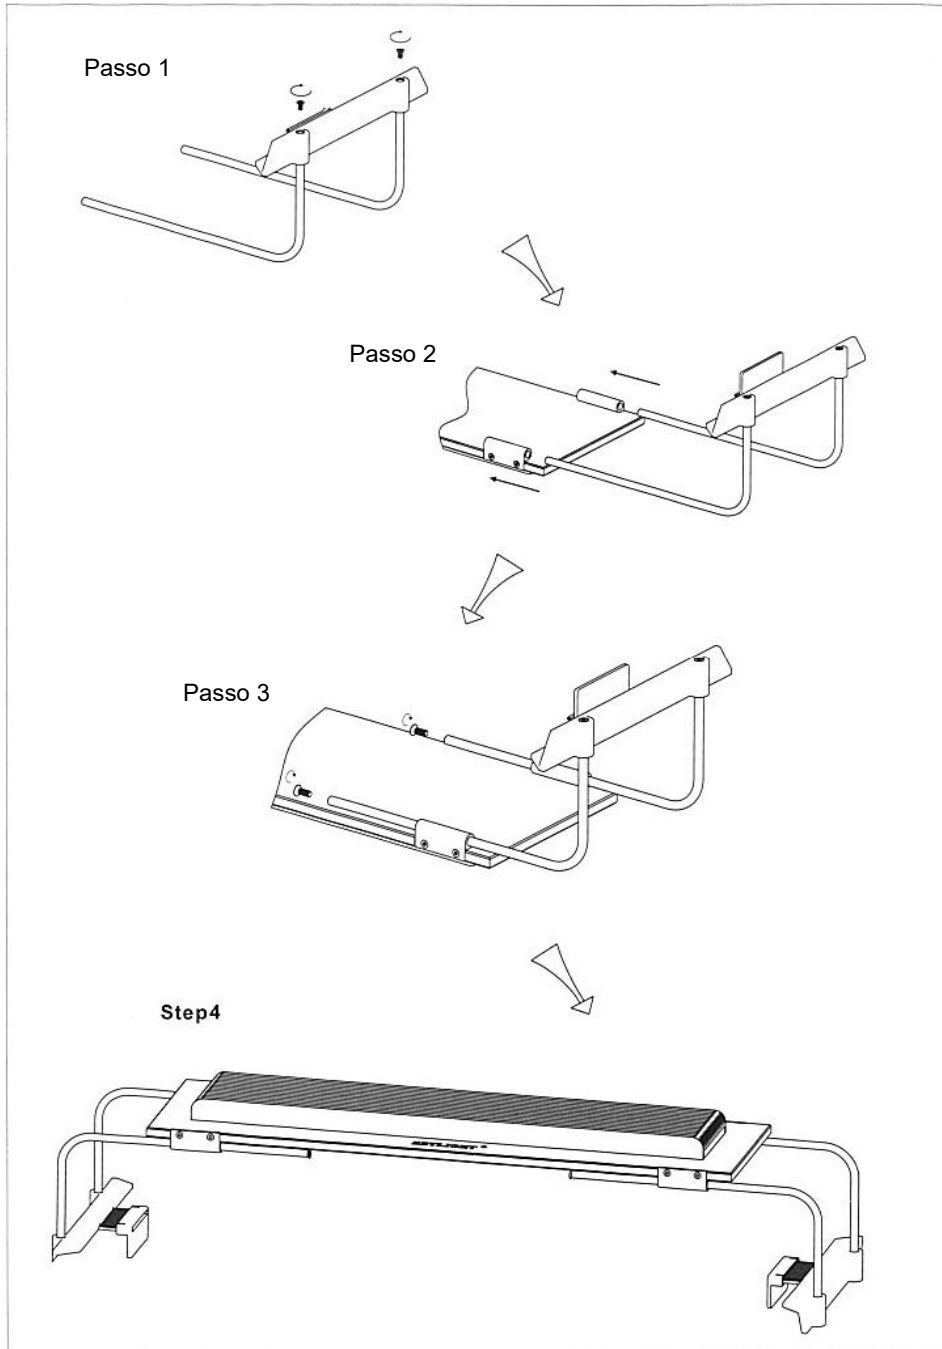

1

2

3

4

5

Lista de Partes

- | | |
|--------------------------------------|------------------------|
| 1. Sistema de Iluminação – 1 unidade | 4. Switch – 1 unidade |
| 2. Cabo de força – 1 unidade | 5. Suporte – 1 unidade |
| 3. Fonte de Energia – 1 unidade | |

2 Montando a base do ZA2430/ZA2431

Garantia

3 POR medição

O resultado é medido em micromoles por metros, e o tanque é de 60X30X33.5 CM

4 Espectro de Cores

5 Especificações do produto

Modelo	ZA2430	ZA2431
Voltagem	100V-240V	100V-240V
Força total do LED	21W	28W
Quantidade de LED	Branco 0.5W x 42PCS	Branco 0.5W X 42pcs Azul 0.5W X 14pcs
Temperatura de cor para o led Branco	6500K	12000K
Comprimento da onda pro led Azul		450-465nm
LUMENS	1600 lm	1600 lm