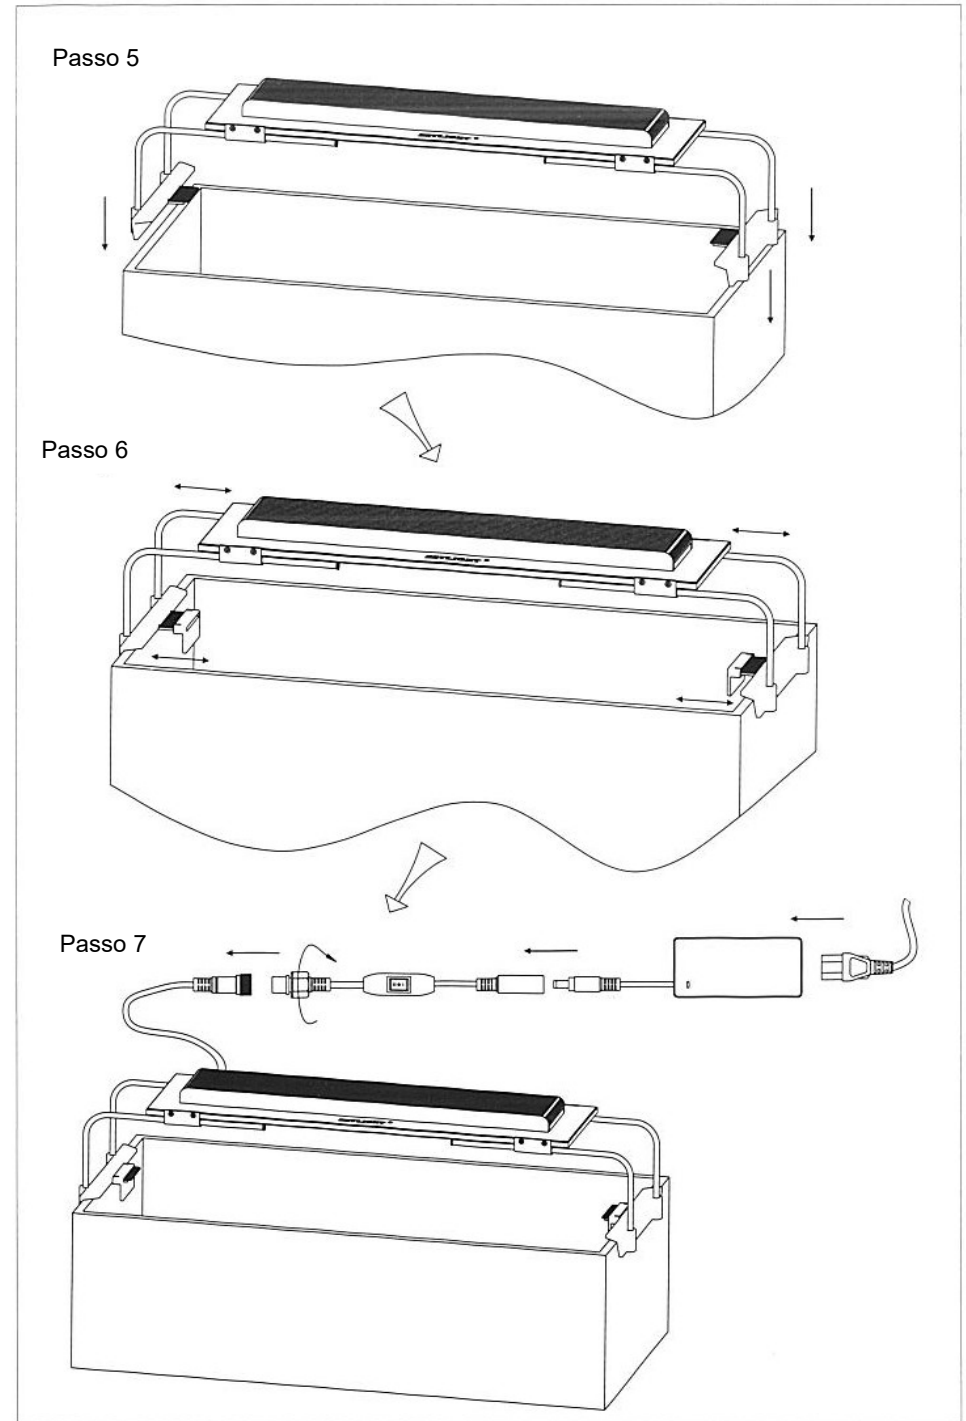

1

2

3

4

5

Lista de Partes

- | | |
|--------------------------------------|------------------------|
| 1. Sistema de Iluminação – 1 unidade | 4. Switch – 1 unidade |
| 2. Cabo de força – 1 unidade | 5. Suporte – 1 unidade |
| 3. Fonte de Energia – 1 unidade | |

2 Montando a base do ZA2430/ZA2431

Garantia

3 POR medição

O resultado é medido em micromoles por metros, e o tanque é de 60X30X33.5 CM

4 Espectro de Cores

5 Especificações do produto

Modelo	ZA2430	ZA2431
Voltagem	100V-240V	100V-240V
Força total do LED	21W	28W
Quantidade de LED	Branco 0.5W x 42PCS	Branco 0.5W X 42pcs Azul 0.5W X 14pcs
Temperatura de cor para o led Branco	6500K	12000K
Comprimento da onda pro led Azul		450-465nm
LUMENS	1600 lm	1600 lm